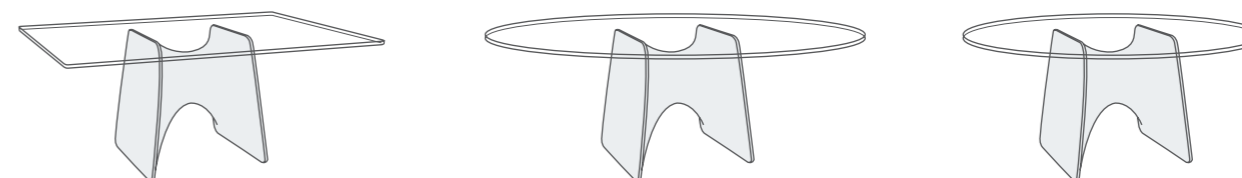

LORD

Dimensioni / Size
 L 160 w 80 h 75 cm / L 190 w 90 h 75 cm /
 L 130 w 130 h 75 cm

Materiali / Materials
 Piani in laminato liquido / Liquid laminate painted tops
 Gambe in policarbonato / Table leg polycarbonate

LUX

Dimensioni / Size
 L 150 w 130 h 74,5 cm / ø 150 h 74,5 cm
 ovale / oval L 210 w 150 h 74,5 cm

Materiali / Materials
 Base in Ekotek / Ekotek base
 Piani in cristallo o cristallo extrachiario /
 Crystal or extra-light crystal tops