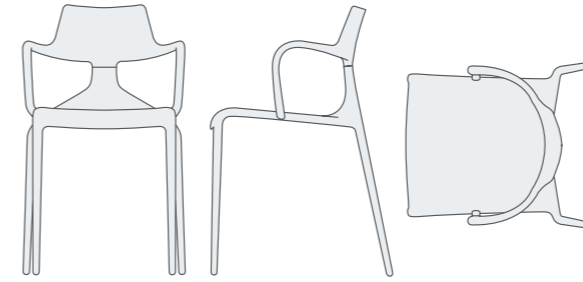

DIAGRAMS AND TECHNICAL SCHEMES

PUNK

Dimensioni / Size
l 47 w 53 h 81 hs 46 cm

Materiali / Materials
Seduta in polipropilene / Polypropylene seat
Schienale in policarbonato / Polycarbonate back

SHARK

Dimensioni / Size
l 58 w 53 h 81 hs 46 cm

Materiali / Materials
Seduta e schienale in polipropilene /
Seat and back in polypropylene

MATERIALI*

Policarbonato /
Polycarbonate

0001 Incolore / Colourless 0002 Verde / Green 0003 Arancio / Orange 0004 Rosso / Red 0005 Antracite / Anthracite